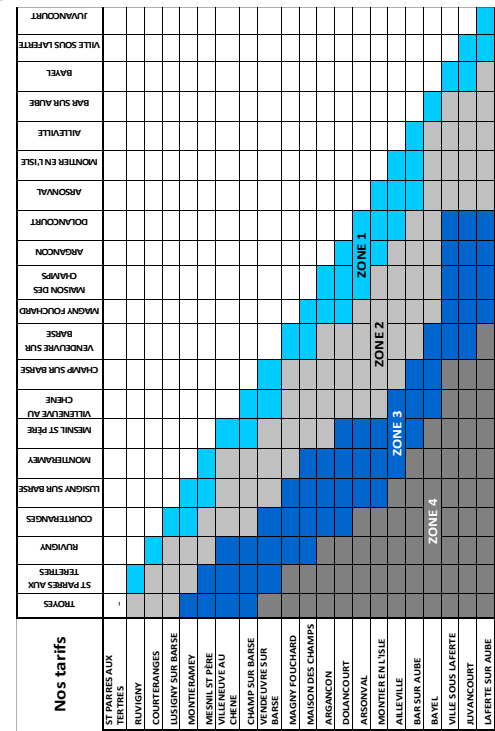

* Arrêts TCTAT
(1) Car réservé à BAYEL aux Collégiens
(2) Car réservé à BAYEL aux Lycéens
(3) Le samedi, arrêt Bar sur Aube - "Hôtel de Ville" remplacé par l'arrêt 34 Bvd Gambetta
(DS) Doubleage Scolaire

Légende	Billet Unitaire	A/R Nigoland	Carnet 10 Voyages	Abonnement Hebdomadaire	Abonnement mensuel illimité
ZONE 1	2,60 €	3,90 €	18,00 €	15,40 €	46,90 €
ZONE 2	4,20 €	6,20 €	28,80 €	24,70 €	75,00 €
ZONE 3	6,20 €	9,30 €	43,30 €	37,00 €	112,50 €
ZONE 4	7,20 €	10,80 €	50,50 €	43,30 €	131,20 €

1. Carte scolaire (hors trajet scolaire) **DIABOLO**..... Réduction de 50%*
   - Pass **JEUNE** annuel - 26 ans (10e) ..... Réduction de 50%*
   - Pass **SENIOR** annuel + 60 ans (10e) ..... Réduction de 50%*
2. *50% de réduction sur le billet unitaire

Vacances de la Toussaint	Du 21 octobre au 5 novembre 2017	KEOLIS SUD LORRAINE 42 RUE DU VIEUX 52000 CHAUMONT N° TEL: 03 25 31 17 40
Vacances de Noël	Du 23 décembre au 7 janvier 2018	
Vacances de Février	Du 24 février au 11 mars 2018	
Vacances de Printemps	Du 21 avril au 6 mai 2018	
Vacances d'été	A partir du 7 juillet 2018